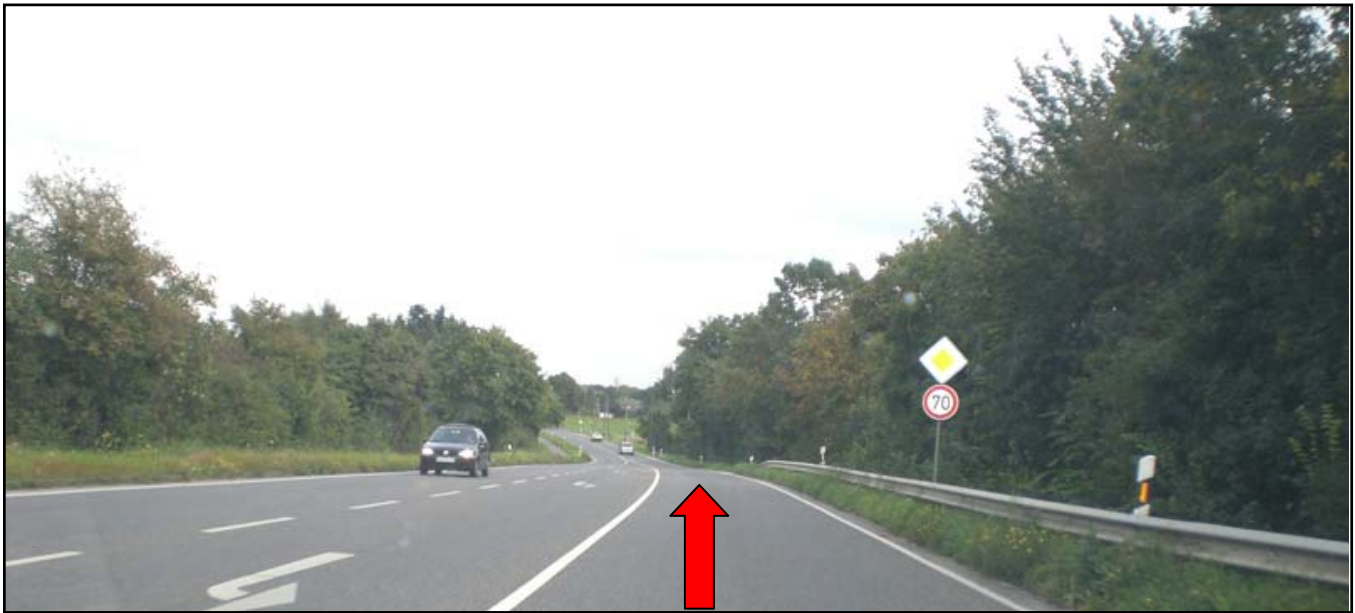

Haus Hülsdonk

wo feiern Spaß macht

Anreise über die A44, Ausfahrt Neersen (22)

Fahren Sie am Ende der Ausfahrt **rechts** in **Richtung Schiefbahn**

Geradeaus der **B7 / L361 / Alte Poststrasse** folgen

Am **Ortseingang Schiefbahn - Niederheide** langsamer werden, denn...

... direkt hinter dem Hof müssen Sie **links** in den Feldweg abbiegen.

Jetzt wird's richtig ländlich - aber keine Sorge Sie sind richtig.

Achten Sie bei Gegenverkehr / Befahren des unbefestigten Seitenstreifens auf Schlaglöcher !

Der Feldweg gabelt sich - bitte rechts weiter

Danach weiter geradeaus

Und nun das letzte mal abbiegen

Hier sind Sie richtig

Bis zum Ende durchfahren; links liegt das Neubaugebiet und rechts die Pferdekoppeln