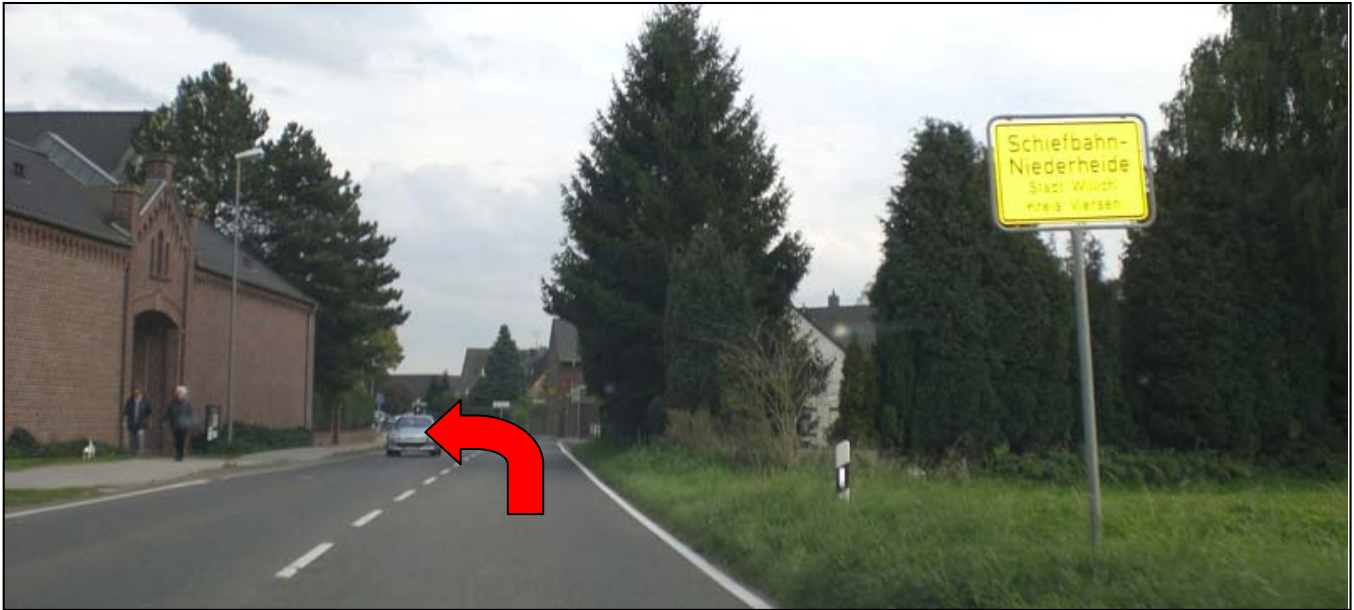

Haus Hülsdonk

wo feiern Spaß macht

Anreise über die A44, Ausfahrt Neersen (22)

Fahren Sie am Ende der Ausfahrt **rechts** in **Richtung Schiefbahn**

Geradeaus der **B7 / L361 / Alte Poststrasse** folgen

Am **Ortseingang Schiefbahn - Niederheide** langsamer werden, denn...

... direkt hinter dem Hof müssen Sie **links** in den Feldweg abbiegen.

Jetzt wird's richtig ländlich - aber keine Sorge Sie sind richtig.

Achten Sie bei Gegenverkehr / Befahren des unbefestigten Seitenstreifens auf Schlaglöcher !

Der Feldweg gabelt sich - bitte rechts weiter

Danach weiter geradeaus

Und nun das letzte mal abbiegen

Hier sind Sie richtig

Bis zum Ende durchfahren; links liegt das Neubaugebiet und rechts die Pferdekoppeln

Fast angekommen...

... links können Sie parken und rechts gelangen Sie durch das Hoftor zu Ihren Gastgebern.

**Wir begrüßen Sie ganz herzlich auf Haus Hülsonk
und wünschen Ihnen eine schöne Veranstaltung !**